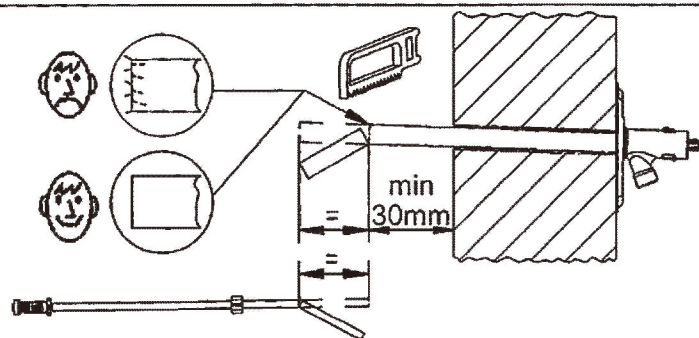

nord
L I N E

- Ⓔ Kasutusjuhend
- Ⓔ Manulas
- Ⓔ Инструкция по установке

CODE:NL400/600

nord
L I N E

- Ⓔ Kasutusjuhend
- Ⓔ Manulas
- Ⓔ Инструкция по установке