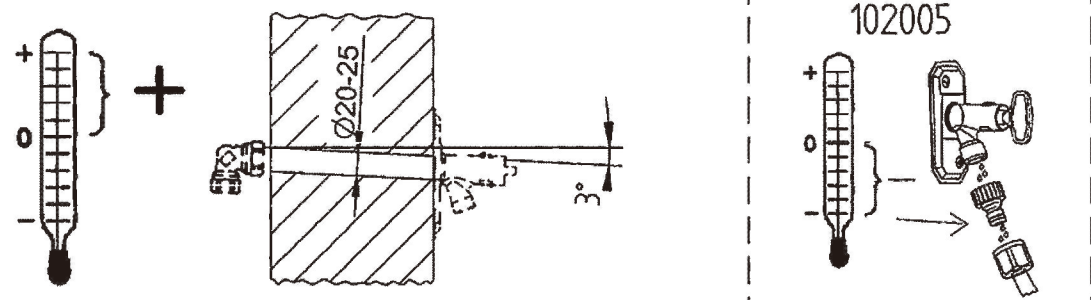

nord
L I N E

- Ⓔ Kasutusjuhend
- Ⓔ Manulas
- Ⓔ Инструкция по установке

CODE:NL400/600

nord
L I N E

- Ⓔ Kasutusjuhend
- Ⓔ Manulas
- Ⓔ Инструкция по установке