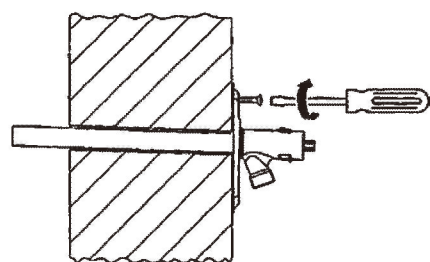

nord
L I N E

- Ⓔ Kasutusjuhend
- Ⓔ Manulas
- Ⓔ Инструкция по установке

CODE:NL400/600

nord
L I N E

- Ⓔ Kasutusjuhend
- Ⓔ Manulas
- Ⓔ Инструкция по установке