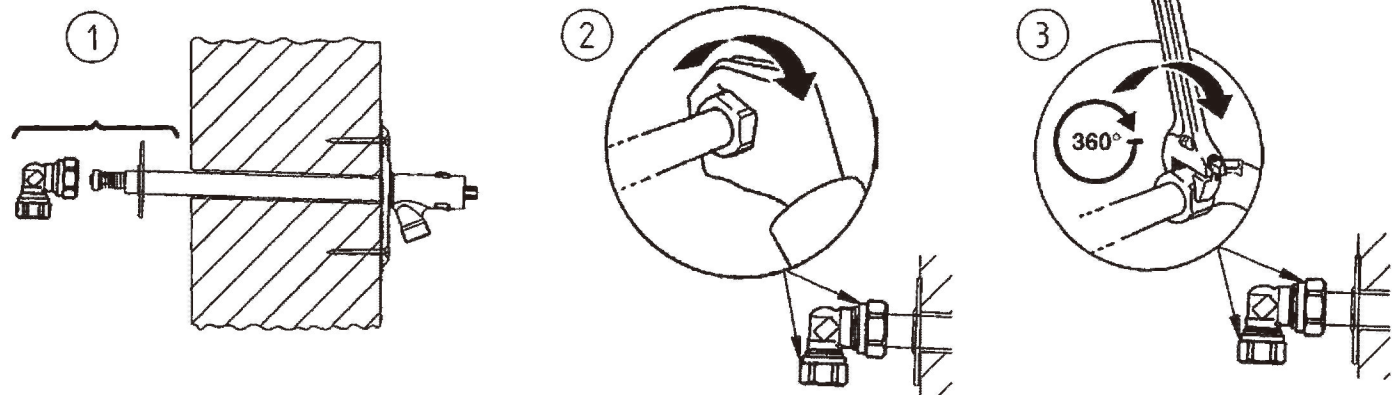

nord
L I N E

- Ⓔ Kasutusjuhend
- Ⓔ Manulas
- Ⓔ Инструкция по установке

CODE:NL400/600

nord
L I N E

- Ⓔ Kasutusjuhend
- Ⓔ Manulas
- Ⓔ Инструкция по установке